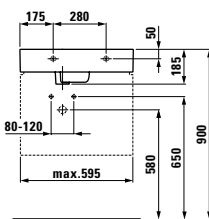

Цветовая гамма:
.000 .020 .400 .757 .759

Исполнение:
.104 .108 .111 .112 .158 .814 .815

81033.5
 Раковина-чаша с полочкой
слева, со специальным
скрытым сливом