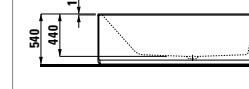

22333.5
Встраиваемая ванна, правая,
1700x860x590 мм, с L-образной
левой панелью, с местом
для установки смесителя,
со скрытым переливом,
solid surface

Исполнение:
.616 .627