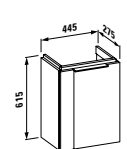

40751.1
Шкафчик для раковины
81533.5, одна дверца

Цветовая гамма:
.631 .633 .634 .635