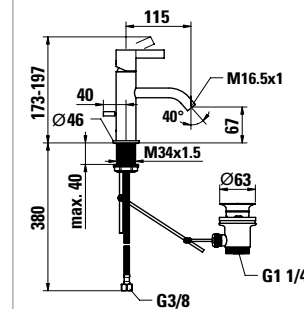

31133.1.004.101.1
Смеситель для раковины, фиксированный излив 115 мм, с донным клапаном

31133.1.004.103.1
Смеситель для раковины, фиксированный излив 115 мм, без донного клапана

31133.1.xxx.100.1
Смеситель для раковины, фиксированный излив 115 мм, без донного клапана