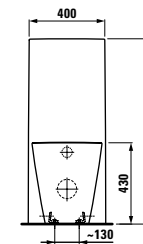

Цветовая гамма:
.000 .020 .400 .757