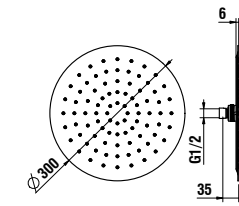

Цветовая гамма: .004 .090

36398.0.xxx.152.1
Настенный держатель для душа