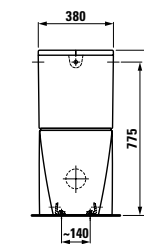

Цветовая гамма:
.000 .020 .400 .757