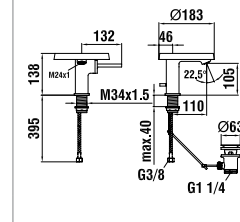

KARTELL BY LAUFEN

31133.1.004.111.1
Однорычажный смеситель для раковины, фиксированный излив 110 мм, с донным клапаном

31133.1.004.113.1
Однорычажный смеситель, фиксированный излив 110 мм, без донного клапана, с рычагом донного клапана

31133.1.004.110.1
Однорычажный смеситель, фиксированный излив 110 мм, без донного клапана

цветные диски, опционально

Цветовая гамма: .004