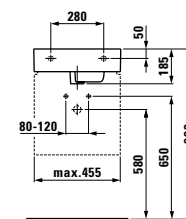

Цветовая гамма:
.000 .020 .400 .757 .759

Исполнение:
.104 .108 .111 .112 .158 .814 .815

81033.2 ○/●/●●
Раковина **NEW**

81633.2 ○/●/●●
Раковина, двусторонняя глазуровка **NEW**