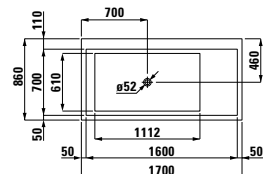

22433.2
Свободстоящая ванна
1700x860x540 мм, со скрытым
переливом, с местом
для установки смесителя,
с системой подъема,
solid surface

Исполнение:
.616 .627