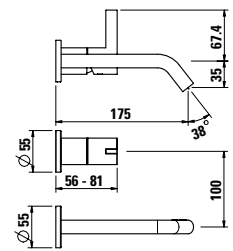

Цветовая гамма: .004 .090 / .001 .092 .093