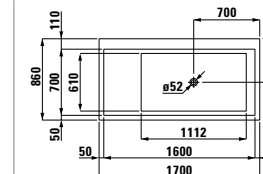

Варианты исполнения:

.616 С подсветкой перелива

.627 С подсветкой перелива,
с функцией тумана,
с аэро-массажем

Количество воздушных
отверстий

81

Цветовая гамма: ванны

.000 Белый