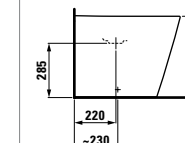

Цветовая гамма:
.000 .020 .400 .757

Исполнение:
.302 .308