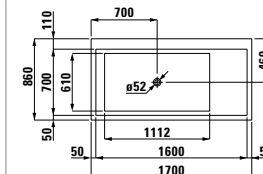

22333.1
Встраиваемая ванна, правая,
1700x860x590 мм, с местом
для установки смесителя,
со скрытым переливом,
solid surface

Исполнение:
.616 .627