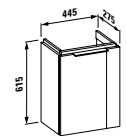

40751.2
Шкафчик для раковины
81533.4, одна дверца