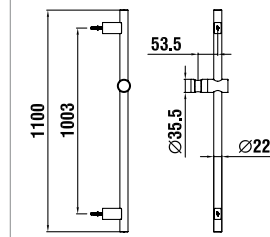

Цветовая гамма: .004 .090