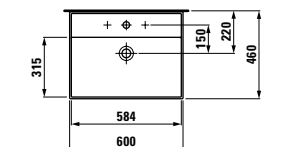

Цветовая гамма:
.000 .020 .400 .757 .759

Исполнение:
.104 .109