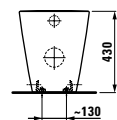

Цветовая гамма:
.000 .020 .400 .757