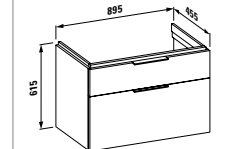

40760.1
Шкафчик с компактным
сифоном для раковины
81033.8/9, с одним ящиком
и внутренней полочкой

Цветовая гамма:
.631 .633 .634 .635