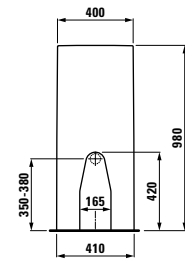

Цветовая гамма:
.000 .400 .757