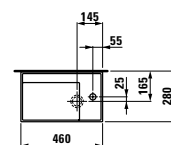

Цветовая гамма:
.000 .020 .400 .757 .759

Исполнение:
.111 .112