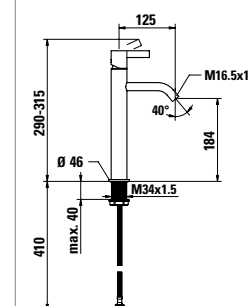

Цветовая гамма: .004 .090 / .001 .092 .093