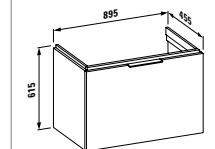

40764.2
Шкафчик для раковины
81333.2, с двумя ящиками,
Softclose, с компактным
сифоном

Цветовая гамма:
.631 .633 .634 .635