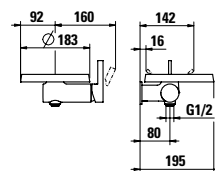

Цветовая гамма: .004