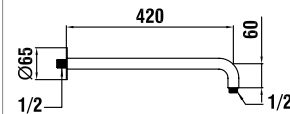

Цветовая гамма: .004 .090

ДУШЕВЫЕ НАСАДКИ

36698.0.xxx.002.1
Крепление к потолку, 100 мм,
подходит для круглой
или овальной душевой насадки