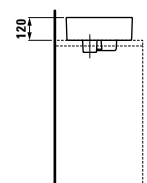

Цветовая гамма:
.000 .020 .400 .757 .759

Исполнение:
.104 .108 .111 .112 .158