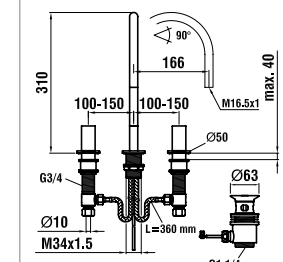

Цветовая гамма: .004