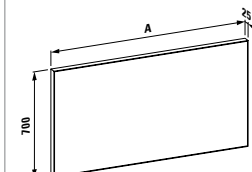

ЗЕРКАЛА FRAME 25

Зеркало, алюминиевая рама, без подсветки

	A
44740.0	450
44740.1	550

Дополнительная горизонтальная подсветка

	A
44745.1	450
44746.1	550

Дополнительная горизонтальная подсветка, с сенсорным выключателем

	A
44745.2	450
44746.2	550

Зеркало, алюминиевая рама, без подсветки

	A
44740.2	600
44740.3	650
44740.4	800
44740.5	900
44740.6	1000
44740.7	1200
44740.8	1300
44740.9	1500
44741.0	1800

Дополнительная горизонтальная подсветка

	A
44747.1	600
44748.1	650
44749.1	800
44750.1	900
44751.1	1000
44752.1	1200
44753.1	1300
44754.1	1500
44755.1	1800

Дополнительная вертикальная подсветка

	A
44757.1	700

Дополнительная горизонтальная подсветка, с выключателем

	A
44747.2	600
44748.2	650
44749.2	800
44750.2	900
44751.2	1000
44752.2	1200
44753.2	1300
44754.2	1500
44755.2	1800

Дополнительная вертикальная подсветка, с сенсорным выключателем

	A
44757.2	700

44742.0
Зеркало, алюминиевая рама, подрезаемое под указанные размеры, без подсветки*

44756.1
Дополнительная горизонтальная подсветка, подрезаемая под указанные размеры*

44756.2
Дополнительная горизонтальная подсветка, подрезаемая под указанные размеры, с сенсорным выключателем*

* Пожалуйста, используйте форму заказа.

KARTELL BY LAUFEN

31133.1.004.111.1
Однорычажный смеситель для раковины, фиксированный излив 110 мм, с донным клапаном

31133.1.004.113.1
Однорычажный смеситель, фиксированный излив 110 мм, без донного клапана, с рычагом донного клапана

31133.1.004.110.1
Однорычажный смеситель, фиксированный излив 110 мм, без донного клапана

цветные диски, опционально

Цветовая гамма: .004

31133.8.004.110.1
Высокий однорычажный смеситель, фиксированный излив 110 мм, без донного клапана

цветные диски, опционально

Цветовая гамма: .004