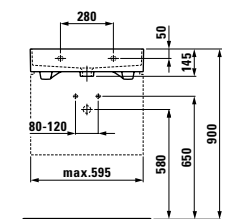

Цветовая гамма:
.000 .020 .400 .757 .759

Исполнение:
.104 .109