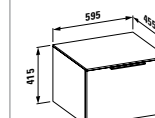

40782.0
Накладное стекло,
опционально

40780.1
Ящик со столешницей
и центральным отверстием

NEW

40782.1
Накладное стекло
с центральным отверстием,
опционально

NEW

Цветовая гамма:
.631 .633 .634 .635

40785.0
Ящик со столешницей