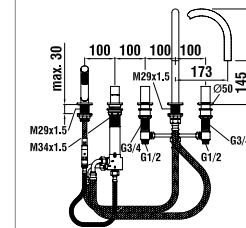

33133.7.004.400.1
Смеситель для душа 150 мм без аксессуаров

33133.6.xxx.000.1
Комплект для встраиваемого смесителя Simibox для душа

Цветовая гамма: .004 .090 / .001 .092 .093

32233.5.004.282.1
Монтируемый на край ванны смеситель на 5 отверстий, излив 173 мм