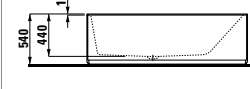

22433.6
Встраиваемая ванна, левая
угловая, 1700x860x590 мм,
с L-образной правой панелью,
с местом для установки
смесителя, со скрытым
переливом, solid surface

Исполнение:
.616 .627