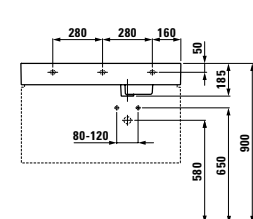

Цветовая гамма:
.000 .020 .400 .757 .759

Исполнение:
.104 .108 .111 .112 .158 .814 .815

81033.9
 Раковина-чаша с полочкой
слева, со специальным
скрытым сливом

Цветовая гамма:
.000 .020 .400 .757 .759

Исполнение:
.104 .108 .111 .112 .158 .814 .815