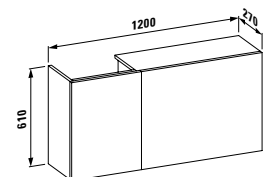

Цветовая гамма:
.640 .641 .642