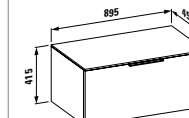

40785.0
Ящик со столешницей

40787.0
Накладное стекло,
опционально

40785.1
Ящик со столешницей
и центральным отверстием

NEW

40787.1
Накладное стекло
с центральным отверстием,
опционально

NEW

Цветовая гамма:
.631 .633 .634 .635

40810.0
Средний шкафчик с зеркалом,
открытая боковая сторона

Цветовая гамма:
.631 .633 .634 .635