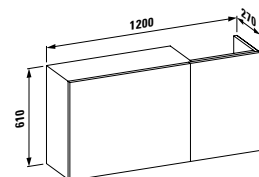

KARTELL BY LAUFEN

NEW

NEW

Цветовая гамма:
.640 .641 .642

Цветовая гамма:
.640 .641 .642

KARTELL BY LAUFEN

40828.2
Высокий шкаф, дверь справа

40766.0
Набор ножек (2 шт.)

NEW

Цветовая гамма:
.640 .641 .642

40827.1
Боковой шкафчик с
деревянной полкой и одной
дверью слева

40827.2
Боковой шкафчик с
деревянной полкой и одной
дверью справа

NEW

Цветовая гамма:
.640 .641 .642