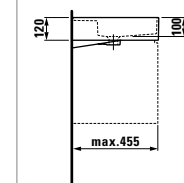

Цветовая гамма:
.000 .020 .400 .757 .759

Исполнение:
.104 .109