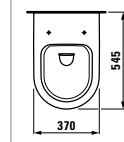

Цветовая гамма:
.000 .020 .400 .757 .759

Исполнение:
.104 .108 .111 .112 .158 .814 .815

Цветовая гамма:
.000 .020 .400 .757 .759

Исполнение:
.104 .108 .111 .112 .158 .814 .815

Цветовая гамма:
.000 .020 .400 .757 .759

Исполнение:
.104 .108 .111 .112 .158 .814 .815

Цветовая гамма:
.000 .020 .400 .757 .759

Исполнение:
.104 .108 .111 .112 .158 .814 .815

Цветовая гамма:
.000 .020 .400 .757 .759

Исполнение:
.104 .108 .111 .112 .158 .814 .815

Исполнение раковин

- .104 1 отверстие для смесителя
- .108 3 отверстия для смесителя
- .111 1 отверстие для смесителя,
  без слива-перелива
- .112 без отверстия для
  смесителя, без слива-
  перелива
- .158 3 отверстия для смесителя
  без слива-перелива
- .814 1 отверстие для смесителя
  по центру,
  1 отверстие справа,
  со сливом-переливом
- .815 отверстие для смесителя по
  центру, 1 отверстие справа,
  без слива-перелива
- .134 как .111, с отделкой
- .138 как .158, с отделкой

Цветовая гамма:
.000 .020 .400 .757

Цветовая гамма:
.000 .020 .400 .757