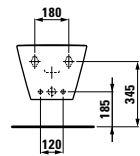

89133.1
Сиденье с крышкой, быстростъемное, с функцией плавного закрывания

Цветовая гамма:
.000 .020 .400 .757

Цветовая гамма:
.000 .020 .400 .757

Исполнение:
.302