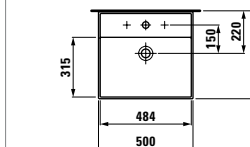

Цветовая гамма:
.000 .020 .400 .757 .759

Исполнение:
.104 .109

81033.3 ○/●/●●
Раковина **NEW**

81633.3 ○/●/●●
Раковина, двусторонняя глазуровка **NEW**