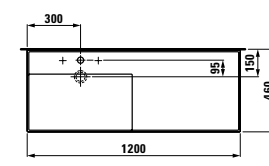

Цветовая гамма:
.000 .020 .400 .757 .759

Исполнение:
.104 .108 .111 .112 .158 .814 .815