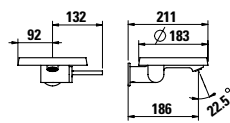

Цветовая гамма: .004