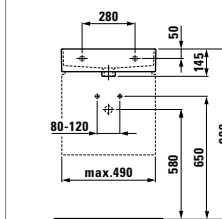

Цветовая гамма:
.000 .020 .400 .757 .759

Исполнение:
.104 .109

81033.3 ○/●/●●
Раковина **NEW**

81633.3 ○/●/●●
Раковина, двусторонняя глазуровка **NEW**