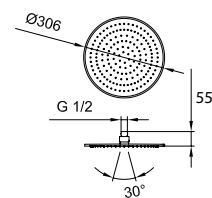

36798.1.004.220.1
 Душевая насадка, круглая,
 Ø 247 мм

36798.1.004.230.1
 Душевая насадка, круглая,
 Ø 306 мм

36798.1.004.240.1
 Душевая насадка, круглая,
 Ø 356 мм

Крепление к стене или потолку
 заказывается отдельно