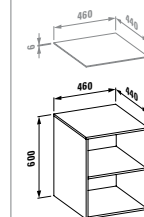

Шкафчик для раковины 81533.1
с компактным сифоном

40750.1
С одним ящиком и внутренней
полочкой

40750.2
С двумя ящиками

Цветовая гамма:
.631 .633 .634 .635

40751.2
Шкафчик для раковины
81533.4, одна дверца

40751.1
Шкафчик для раковины
81533.5, одна дверца

Цветовая гамма:
.631 .633 .634 .635

Шкафчик для раковины 81033.2

40750.5
С одним ящиком и внутренней
полкой

40750.6
С двумя ящиками

NEW

Цветовая гамма:
.631 .633 .634 .635

Шкафчик с компактным
сифоном Softclose

40755.1
С одним ящиком и внутренней
полочкой, для раковин 81033.3
и 81033.4

40755.2
С двумя ящиками,
для раковины 81033.4

40756.2
С двумя ящиками,
для раковины 81033.5

40756.6
С двумя ящиками,
для раковины 81033.3

NEW

Цветовая гамма:
.631 .633 .634 .635

Шкафчик для раковины,
с двумя ящиками

40760.2
Для раковины 81033.9

40761.2
Для раковины 81033.8

Цветовая гамма:
.631 .633 .634 .635

40760.1
Шкафчик с компактным
сифоном для раковины
81033.8/9, с одним ящиком
и внутренней полочкой

Цветовая гамма:
.631 .633 .634 .635

40764.2
Шкафчик для раковины
81333.2, с двумя ящиками,
Softclose, с компактным
сифоном

Цветовая гамма:
.631 .633 .634 .635

40752.0
Шкафчик с открытыми
полками

40753.0
Накладное стекло,
опционально

Цветовая гамма:
.631 .633 .634 .635