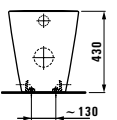

Цветовая гамма:
.000 .020 .400 .757