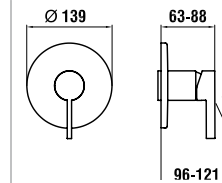

33133.6.xxx.000.1
Комплект для встраиваемого смесителя Simibox для душа