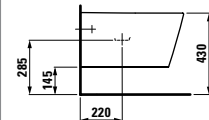

89133.1
Сиденье с крышкой, быстростъемное, с функцией плавного закрывания

Цветовая гамма:
.000 .020 .400 .757

Цветовая гамма:
.000 .020 .400 .757

Исполнение:
.302