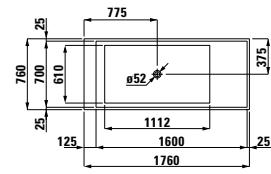

22433.1
Встраиваемая ванна
1700x860x590 мм, со скрытым
переливом, с местом
для установки смесителя,
solid surface

Исполнение:
.616 .627