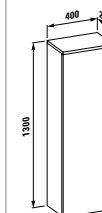

40827.1
Боковой шкафчик с
деревянной полкой и одной
дверью слева

40827.2
Боковой шкафчик с
деревянной полкой и одной
дверью справа

NEW

Цветовая гамма:
.640 .641 .642