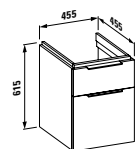

Шкафчик для раковины 81533.1
с компактным сифоном

40750.1
С одним ящиком и внутренней
полочкой

40750.2
С двумя ящиками

Цветовая гамма:
.631 .633 .634 .635