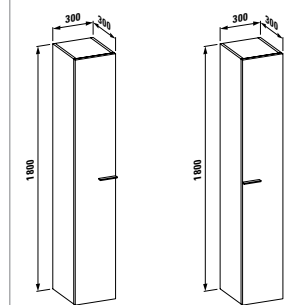

Цветовая гамма:
.631 .633 .634 .635

Высокий шкафчик
с полками с 4х сторон

40815.1
С левой дверцей

40815.2
С правой дверцей

Цветовая гамма:
.631 .633 .634 .635

KARTELL BY LAUFEN

40829.1
Боковая тумба с одной
дверью и двумя створками,
левосторонняя