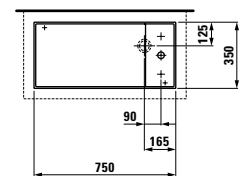

Цветовая гамма:
.000 .020 .400 .757 .759

Исполнение:
.104 .108 .111 .112 .158

81533.4 ○/●
Мини-раковина, асимметричная, полочка для смесителя справа, со специальным скрытым сливом