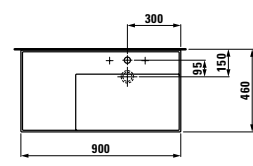

Цветовая гамма:
.000 .020 .400 .757 .759

Исполнение:
.104 .108 .111 .112 .158 .814 .815

81033.9
 Раковина-чаша с полочкой
слева, со специальным
скрытым сливом

Цветовая гамма:
.000 .020 .400 .757 .759

Исполнение:
.104 .108 .111 .112 .158 .814 .815