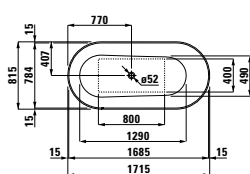

.759 Серый матовый*

* Не используется для унитазов и биде

22633.2
Свободстоящая ванна
1715 x 815 x 520 мм,
с комбинированным переливом
и местом для установки
смесителя, solid surface

NEW

Исполнение:
.616 .627