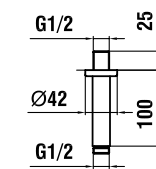

Цветовая гамма: .004 .090

36498.0.xxx.310.1
Штанга для душа, 600 мм