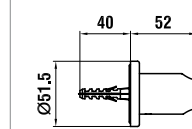

Цветовая гамма: .004 .090

36798.1.003.231.1
 Ультратонкая душевая
 насадка, круглая Ø 300 мм,
 нержавеющая сталь

Цветовая гамма: .004 .090

36398.0.xxx.152.1
 Настенный держатель для душа

36998.0.xxx.201.1
 Настенный держатель для душа
 Wall connection elbow