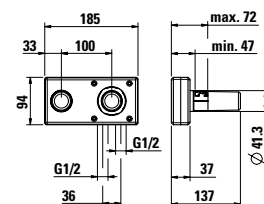

37698.2.000.100.1
Медный скрытый монтажный комплект для встраиваемого двухвентильного смесителя 31233.6.104.120.1