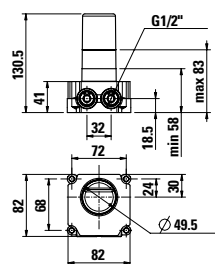

31133.7.004.120.1
Встраиваемый в стену смеситель для Simibox 1-Point, фиксированный излив 186 мм, с диском прозрачного цвета (диски доступны в трех цветах)

Simibox 1-Point скрытый инсталляционный блок заказывается отдельно

Цветовая гамма: .004

32133.9.004.141.1
Смеситель для ванны для Simibox 1-Point, с аксессуарами, с диском прозрачного цвета (диски доступны в трех цветах)

Simibox 1-Point скрытый инсталляционный блок заказывается отдельно

Цветовая гамма: .004

33133.9.004.141.1
Смеситель для душа для Simibox 1-Point, с аксессуарами, с диском прозрачного цвета (диски доступны в трех цветах)

Simibox 1-Point скрытый инсталляционный блок заказывается отдельно

Цветовая гамма: .004

37698.1.000.100.1
Simibox 1-Point, скрытый инсталляционный блок

31133.1.004.101.1
Смеситель для раковины, фиксированный излив 115 мм, с донным клапаном

31133.1.004.103.1
Смеситель для раковины, фиксированный излив 115 мм, без донного клапана

31133.1.xxx.100.1
Смеситель для раковины, фиксированный излив 115 мм, без донного клапана

31133.1.xxx.121.1
Смеситель для раковины, фиксированный излив 135 мм, с донным клапаном

31133.1.xxx.120.1
Смеситель для раковины, фиксированный излив 135 мм, без донного клапана

Цветовая гамма: .004 .090 / .001 .092 .093

31133.8.xxx.120.1
Смеситель для раковины, фиксированный излив 125 мм, без донного клапана

Цветовая гамма: .004 .090 / .001 .092 .093

31133.2.004.221.1
Смеситель для раковины на 2 отверстия, подвижный излив 166 мм, с донным клапаном

31133.2.004.223.1
Смеситель для раковины на 2 отверстия, подвижный излив 166 мм, без донного клапана

31133.2.xxx.220.1
Смеситель для раковины на 2 отверстия, подвижный излив 166 мм, без донного клапана

Цветовая гамма: .004 .090