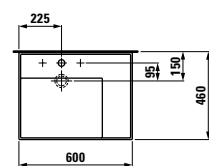

Цветовая гамма:
.000 .020 .400 .757 .759

Исполнение:
.104 .108 .111 .112 .158 .814 .815

81033.5
 Раковина-чаша с полочкой
слева, со специальным
скрытым сливом