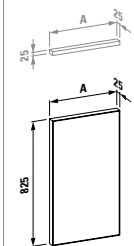

Зеркало, алюминиевая рама, без подсветки

	A
44740.2	600
44740.3	650
44740.4	800
44740.5	900
44740.6	1000
44740.7	1200
44740.8	1300
44740.9	1500
44741.0	1800

Дополнительная горизонтальная подсветка

	A
44747.1	600
44748.1	650
44749.1	800
44750.1	900
44751.1	1000
44752.1	1200
44753.1	1300
44754.1	1500
44755.1	1800

Дополнительная вертикальная подсветка

	A
44757.1	700