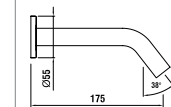

Цветовая гамма: .004 .090 / .001 .092 .093

37133.0.xxx.060.1
Монтируемый в стену излив 175 мм

Цветовая гамма: .004 .090 / .001 .092 .093

ДУШЕВЫЕ НАСАДКИ

36798.1.004.210.1
 Душевая насадка, круглая,
 Ø 206 мм