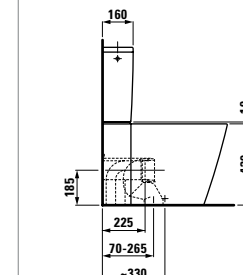

Цветовая гамма:
.000 .020 .400 .757