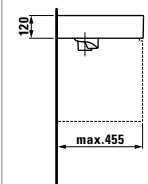

Цветовая гамма:
.000 .020 .400 .757 .759

Исполнение:
.104 .108 .111 .112 .158 .814 .815

81033.8
 Раковина-чаша с полочкой
справа, со специальным
скрытым сливом