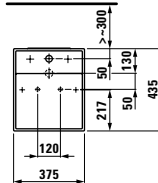

81233.1 ○
Раковина-чаша