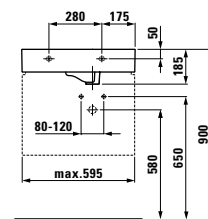

Цветовая гамма:
.000 .020 .400 .757 .759

Исполнение:
.104 .108 .111 .112 .158 .814 .815

81033.8
 Раковина-чаша с полочкой
справа, со специальным
скрытым сливом