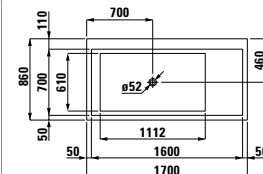

22433.6
Встраиваемая ванна, левая
угловая, 1700x860x590 мм,
с L-образной правой панелью,
с местом для установки
смесителя, со скрытым
переливом, solid surface

Исполнение:
.616 .627