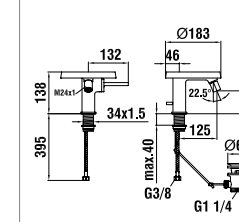

Цветовая гамма: .004

34133.1.004.111.1
Однорычажный смеситель для биде, с донным клапаном

цветные диски, опционально

Цветовая гамма: .004