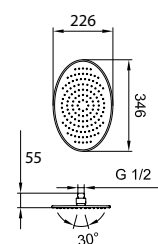

Цветовая гамма: .004