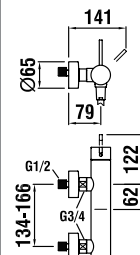

Цветовая гамма: .004