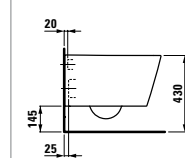

Цветовая гамма:
.000 .020 .400 .757 .759

Исполнение:
.104 .108 .111 .112 .158 .814 .815

Цветовая гамма:
.000 .020 .400 .757 .759

Исполнение:
.104 .108 .111 .112 .158 .814 .815

Цветовая гамма:
.000 .020 .400 .757 .759

Исполнение:
.104 .108 .111 .112 .158 .814 .815

Цветовая гамма:
.000 .020 .400 .757 .759

Исполнение:
.104 .108 .111 .112 .158 .814 .815

Цветовая гамма:
.000 .020 .400 .757 .759

Исполнение:
.104 .108 .111 .112 .158 .814 .815

Исполнение раковин

- .104 1 отверстие для смесителя
- .108 3 отверстия для смесителя
- .111 1 отверстие для смесителя,
  без слива-перелива
- .112 без отверстия для
  смесителя, без слива-
  перелива
- .158 3 отверстия для смесителя
  без слива-перелива
- .814 1 отверстие для смесителя
  по центру,
  1 отверстие справа,
  со сливом-переливом
- .815 отверстие для смесителя по
  центру, 1 отверстие справа,
  без слива-перелива
- .134 как .111, с отделкой
- .138 как .158, с отделкой

Цветовая гамма:
.000 .020 .400 .757

Цветовая гамма:
.000 .020 .400 .757