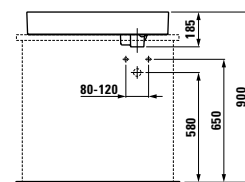

Цветовая гамма:
.000 .020 .400 .757 .759

Исполнение:
.104 .108 .111 .112 .158

81533.4 ○/●
Мини-раковина, асимметричная, полочка для смесителя справа, со специальным скрытым сливом