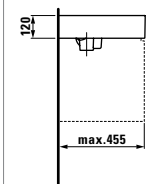

Цветовая гамма:
.000 .020 .400 .757 .759

Исполнение:
.104 .109

81033.4
 Раковина-чаша с полочкой
справа, со специальным
скрытым сливом

Цветовая гамма:
.000 .020 .400 .757 .759

Исполнение:
.104 .108 .111 .112 .158 .814 .815