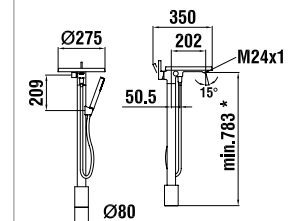

37098.5.000.000.1
Технический блок для душевой колонки 32133.1.xxx.121.1

цветные диски, опционально

Цветовая гамма: .004

31133.7.004.120.1
Встраиваемый в стену смеситель для Simibox 1-Point, фиксированный излив 186 мм, с диском прозрачного цвета (диски доступны в трех цветах)