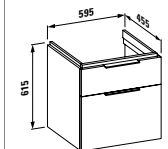

Шкафчик с компактным
сифоном Softclose

40755.1
С одним ящиком и внутренней
полочкой, для раковин 81033.3
и 81033.4

40755.2
С двумя ящиками,
для раковины 81033.4

40756.2
С двумя ящиками,
для раковины 81033.5

40756.6
С двумя ящиками,
для раковины 81033.3

NEW

Цветовая гамма:
.631 .633 .634 .635

Шкафчик для раковины,
с двумя ящиками

40760.2
Для раковины 81033.9

40761.2
Для раковины 81033.8

Цветовая гамма:
.631 .633 .634 .635