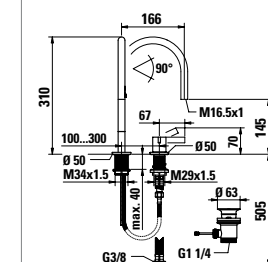

Цветовая гамма: .004 .090