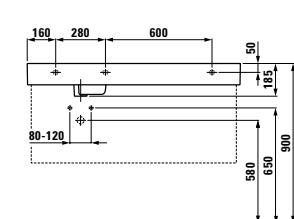

Цветовая гамма:
.000 .020 .400 .757 .759

Исполнение:
.104 .108 .111 .112 .158 .814 .815