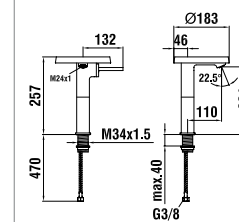

31133.8.004.110.1
Высокий однорычажный смеситель, фиксированный излив 110 мм, без донного клапана

цветные диски, опционально