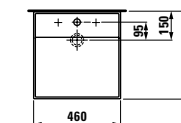

Цветовая гамма:
.000 .020 .400 .757 .759

Исполнение:
.104 .108 .111 .112 .158 .814 .815