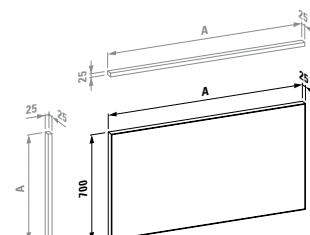

	A
44747.2	600
44748.2	650
44749.2	800
44750.2	900
44751.2	1000
44752.2	1200
44753.2	1300
44754.2	1500
44755.2	1800

Дополнительная вертикальная подсветка, с сенсорным выключателем

	A
44757.2	700

44742.0
Зеркало, алюминиевая рама, подрезаемое под указанные размеры, без подсветки*