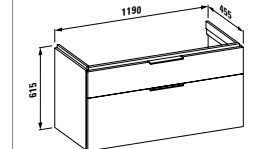

40752.0
Шкафчик с открытыми
полками

40753.0
Накладное стекло,
опционально

Цветовая гамма:
.631 .633 .634 .635