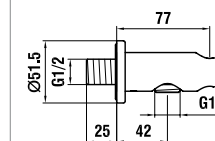

Цветовая гамма: .004 .090

36798.1.003.231.1
 Ультратонкая душевая
 насадка, круглая Ø 300 мм,
 нержавеющая сталь

Цветовая гамма: .004 .090

36398.0.xxx.152.1
 Настенный держатель для душа

36998.0.xxx.201.1
 Настенный держатель для душа
 Wall connection elbow