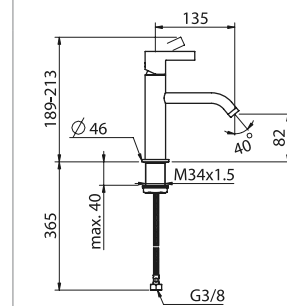

31133.1.xxx.121.1
Смеситель для раковины, фиксированный излив 135 мм, с донным клапаном

31133.1.xxx.120.1
Смеситель для раковины, фиксированный излив 135 мм, без донного клапана

Цветовая гамма: .004 .090 / .001 .092 .093

31133.8.xxx.120.1
Смеситель для раковины, фиксированный излив 125 мм, без донного клапана