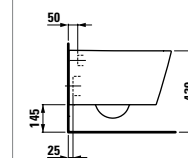

82033.6
Подвесной безободковый
унитаз rimless

Цветовая гамма:
.000 .020 .400 .757