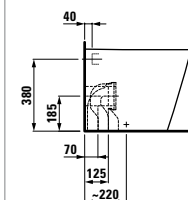

Цветовая гамма:
.000 .020 .400 .757