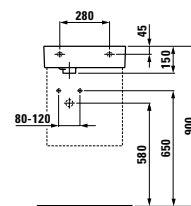

81533.4 ○/●
Мини-раковина, асимметричная, полочка для смесителя справа, со специальным скрытым сливом

Цветовая гамма:
.000 .020 .400 .757 .759

Исполнение:
.111 .112

81533.5 ○/●
Мини-раковина, асимметричная, полочка для смесителя слева, со специальным скрытым сливом