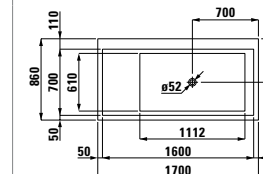

22333.5
Встраиваемая ванна, правая,
1700x860x590 мм, с L-образной
левой панелью, с местом
для установки смесителя,
со скрытым переливом,
solid surface

Исполнение:
.616 .627