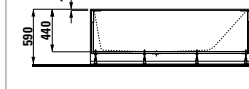

22333.1
Встраиваемая ванна, правая,
1700x860x590 мм, с местом
для установки смесителя,
со скрытым переливом,
solid surface

Исполнение:
.616 .627