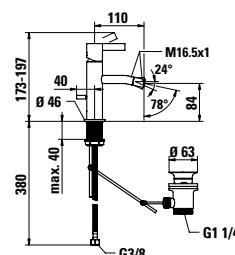

Цветовая гамма: .004 .090 / .001 .092 .093