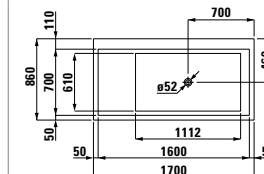

22333.2
Свободстоящая ванна
1700x860x540 мм, с местом
для установки смесителя,
со скрытым переливом,
с системой подсветки,
solid surface

Исполнение:
.616 .627