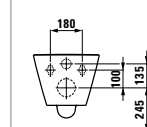

Цветовая гамма:
.000 .020 .400 .757 .759

Исполнение:
.104 .108 .111 .112 .158 .814 .815

Цветовая гамма:
.000 .020 .400 .757 .759

Исполнение:
.104 .108 .111 .112 .158 .814 .815

Цветовая гамма:
.000 .020 .400 .757 .759

Исполнение:
.104 .108 .111 .112 .158 .814 .815

Цветовая гамма:
.000 .020 .400 .757 .759

Исполнение:
.104 .108 .111 .112 .158 .814 .815

Цветовая гамма:
.000 .020 .400 .757 .759

Исполнение:
.104 .108 .111 .112 .158 .814 .815

Исполнение раковин

- .104 1 отверстие для смесителя
- .108 3 отверстия для смесителя
- .111 1 отверстие для смесителя,
  без слива-перелива
- .112 без отверстия для
  смесителя, без слива-
  перелива
- .158 3 отверстия для смесителя
  без слива-перелива
- .814 1 отверстие для смесителя
  по центру,
  1 отверстие справа,
  со сливом-переливом
- .815 отверстие для смесителя по
  центру, 1 отверстие справа,
  без слива-перелива
- .134 как .111, с отделкой
- .138 как .158, с отделкой

Цветовая гамма:
.000 .020 .400 .757

Цветовая гамма:
.000 .020 .400 .757