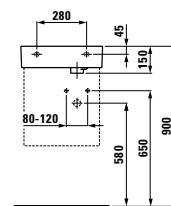

81533.4 ○/●
Мини-раковина, асимметричная, полочка для смесителя справа, со специальным скрытым сливом

Цветовая гамма:
.000 .020 .400 .757 .759

Исполнение:
.111 .112

81533.5 ○/●
Мини-раковина, асимметричная, полочка для смесителя слева, со специальным скрытым сливом