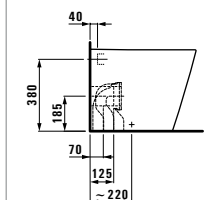

NEW

82866.0
Подвод воды слева или справа в верхней части бачка

82866.1
Подвод воды сзади в верхней части бачка, с сервисным отверстием сбоку слева

82866.3
Подвод воды слева в нижней части бачка

82866.4
Подвод воды справа в нижней части бачка

82333.1
Напольный унитаз, выпуск Vario

82866.x
Напольный бачок, двойной смыв

82433.1
Напольный унитаз rimless, выпуск Vario

82933.x
Бачок, двойной смыв

NEW

89133.0
Сиденье с крышкой, быстростъемное

89133.1
Сиденье с крышкой, быстростъемное, с функцией плавного закрывания

Цветовая гамма:
.000 .020 .400 .757

Цветовая гамма:
.000 .020 .400 .757

Исполнение:
.302

Цветовая гамма:
.000 .020 .400 .757

Цветовая гамма:
.000 .020 .400 .757

Цветовая гамма:
.000 .400 .757

Цветовая гамма:
.000 .020 .400 .757

Цветовая гамма:
.000 .020 .400 .757

Цветовая гамма:
.000 .020 .400 .757

Исполнение:
.302 .308

Цветовая гамма: керамика

.000 Белый

.400 Белый LCC

.757 Матовый белый

.020 Черный глянцевый

.759 Серый матовый*

* Не используется для унитазов и биде