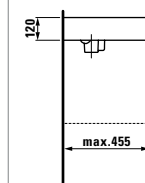

Цветовая гамма:
.000 .020 .400 .757 .759

Исполнение:
.104 .108 .111 .112 .158 .814 .815