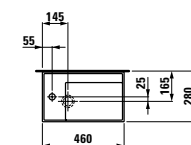

81533.4 ○/●
Мини-раковина, асимметричная, полочка для смесителя справа, со специальным скрытым сливом

Цветовая гамма:
.000 .020 .400 .757 .759

Исполнение:
.111 .112

81533.5 ○/●
Мини-раковина, асимметричная, полочка для смесителя слева, со специальным скрытым сливом