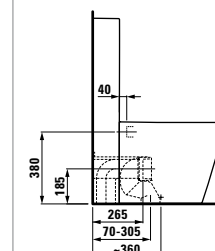

Цветовая гамма:
.000 .020 .400 .757