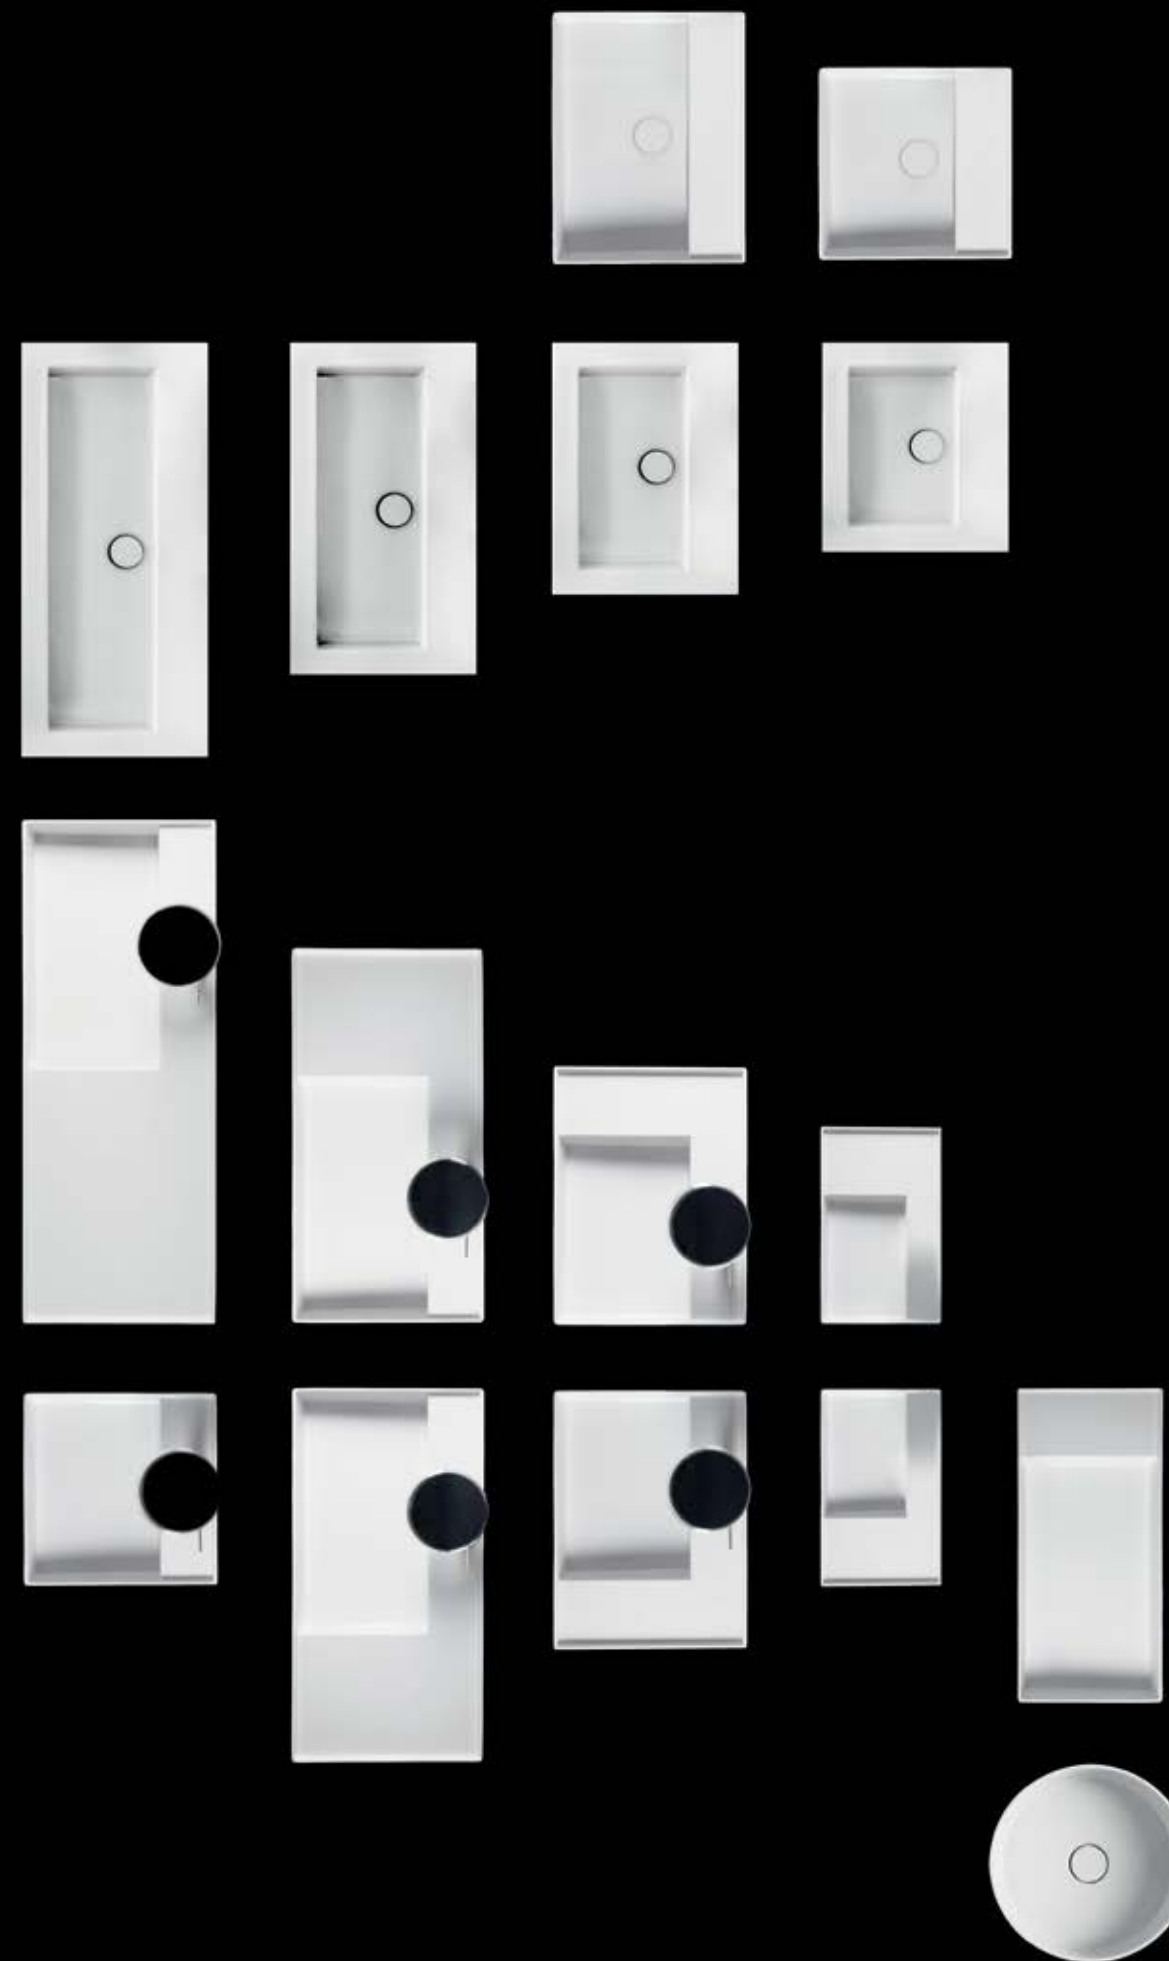

Saphir

РЕВОЛЮЦИЯ В ПРОИЗВОДСТВЕ
КЕРАМИЧЕСКИХ ИЗДЕЛИЙ

Инновационный материал Saphir Keramik от LAUFEN расширяет возможности производства керамических изделий. Высокая прочность материала открывает новые грани дизайна изделий для ванной комнаты, особенно в отношении скругления: радиус кромки 1–2 мм и углов 2 мм становится технически выполнимым. Большая прочность позволяет уменьшить толщину стенок и упростить структуру керамических элементов, что, в свою очередь, дает возможность использовать небольшое количество материала, обеспечивает меньший вес изделий и позволяет рационально использовать ресурсы: требуется меньшее количество сырья и меньшие энергозатраты на обжиг, производство и транспортировку.

Keramik