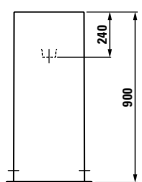

81233.1 ○
Раковина-чаша