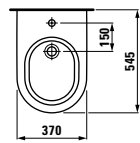

89133.1
Сиденье с крышкой, быстростъемное, с функцией плавного закрывания

Цветовая гамма:
.000 .020 .400 .757

Цветовая гамма:
.000 .020 .400 .757

Исполнение:
.302