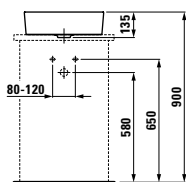

Цветовая гамма:
.000 .020 .400 .757 .759

Исполнение:
.112

81233.2 ○/●/●●
Раковина-чаша с полочкой, со специальным скрытым сливом