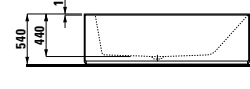

22433.1
Встраиваемая ванна
1700x860x590 мм, со скрытым
переливом, с местом
для установки смесителя,
solid surface

Исполнение:
.616 .627