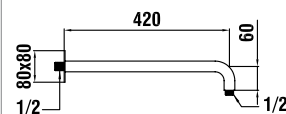

Цветовая гамма: .004