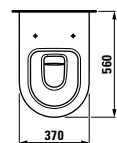

Цветовая гамма:
.000 .020 .400 .757