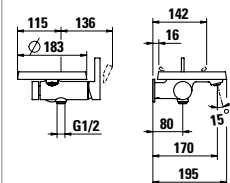

Цветовая гамма: .004