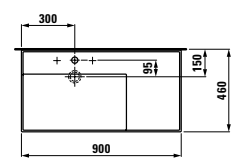

Цветовая гамма:
.000 .020 .400 .757 .759

Исполнение:
.104 .108 .111 .112 .158 .814 .815

81033.9
 Раковина-чаша с полочкой
слева, со специальным
скрытым сливом