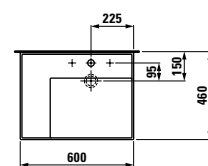

Цветовая гамма:
.000 .020 .400 .757 .759

Исполнение:
.104 .108 .111 .112 .158 .814 .815

81033.8
 Раковина-чаша с полочкой
справа, со специальным
скрытым сливом