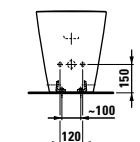

Цветовая гамма:
.000 .020 .400 .757

Исполнение:
.302 .308