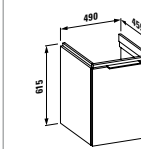

Шкафчик для раковины 81033.2

40750.5
С одним ящиком и внутренней
полкой

40750.6
С двумя ящиками

NEW

Цветовая гамма:
.631 .633 .634 .635