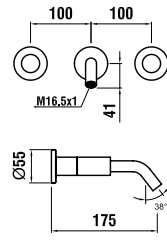

Цветовая гамма: .004

31133.6.xxx.120.1
Настенный смеситель для Simibox 2-Point, фиксированный излив 175 мм, без донного клапана

Цветовая гамма: .004 .090 / .001 .092 .093

31233.6.004.120.1
Встраиваемый в стену двухвентильный смеситель, с изливом 175 мм