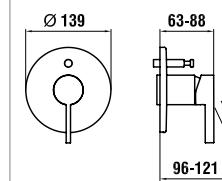

Цветовая гамма: .004 .090 / .001 .092 .093