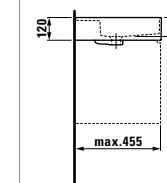

Цветовая гамма:
.000 .020 .400 .757 .759

Исполнение:
.104 .109