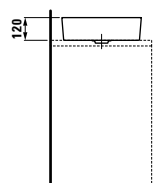

Цветовая гамма:
.000 .020 .400 .757 .759

Исполнение:
.112

81233.2 ○/●/●●
Раковина-чаша с полочкой, со специальным скрытым сливом