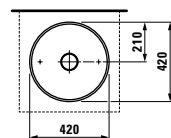

Цветовая гамма:
.000 .020 .400 .757 .759

Исполнение:
.112