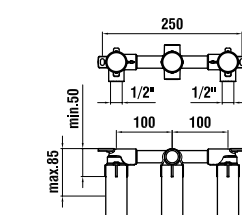

Цветовая гамма: .004 .090 / .001 .092 .093