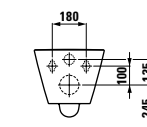

82033.6
Подвесной безободковый
унитаз rimless

Цветовая гамма:
.000 .020 .400 .757