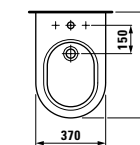

Цветовая гамма:
.000 .020 .400 .757

Исполнение:
.302 .308