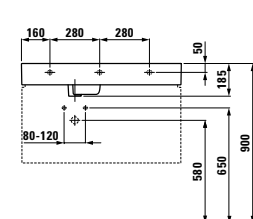

Цветовая гамма:
.000 .020 .400 .757 .759

Исполнение:
.104 .108 .111 .112 .158 .814 .815

81033.9
 Раковина-чаша с полочкой
слева, со специальным
скрытым сливом